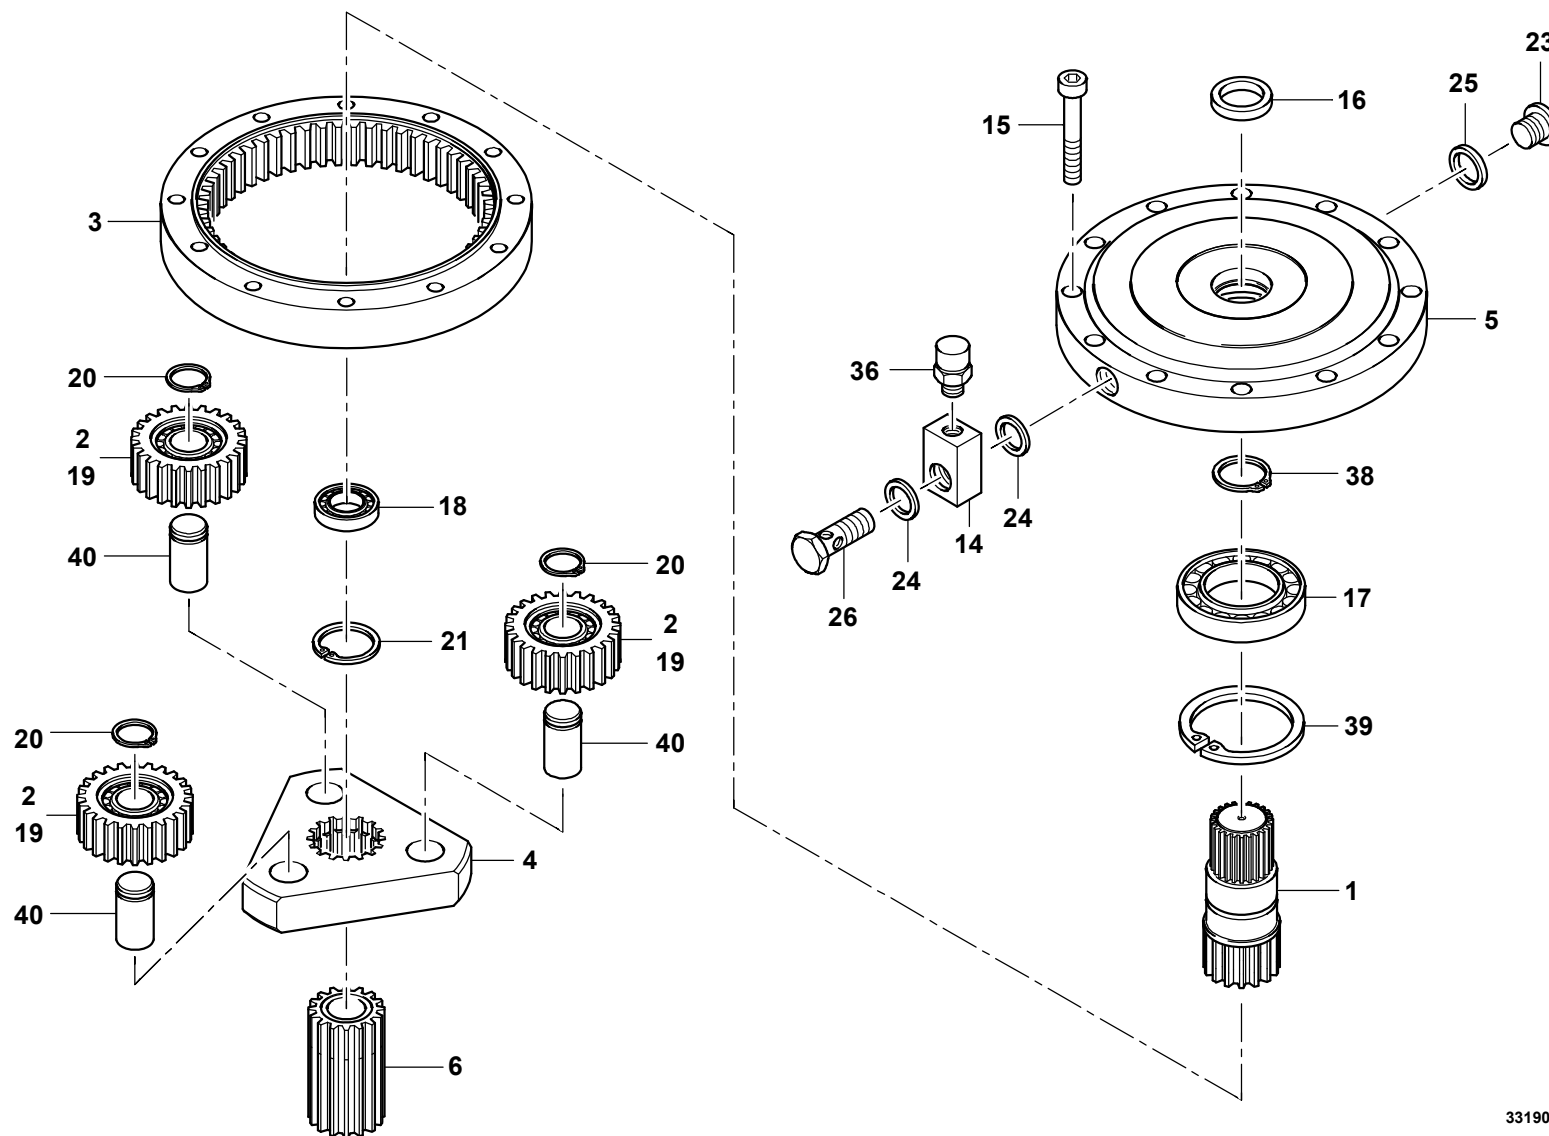

GROVE

EINHEITSGETRIEBE KPL.
STANDARD GEAR CPL.

BILDTAFEL
PICTORIAL DISPLAY

11.12

3319062-ETL G

1/2

GMK3060

GROVE

EINHEITSGETRIEBE KPL.
STANDARD GEAR CPL.

BILDTAFEL
PICTORIAL DISPLAY

11.12

3319062-ETL G

2/2

GMK3060